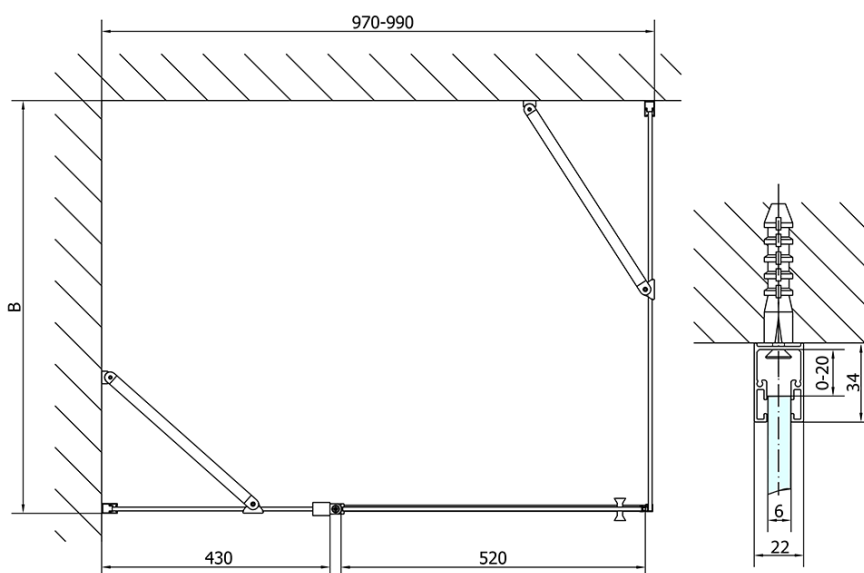

# Produktový list

Objednací kód: **ZL1310BZL3290B**

**Zoom Line Black obdélníkový sprchový kout**  
**1000x900mm L/P varianta**

	B
ZL1310B-ZL3270B	670-690
ZL1310B-ZL3280B	770-790
ZL1310B-ZL3290B	870-890
ZL1310B-ZL3210B	970-990