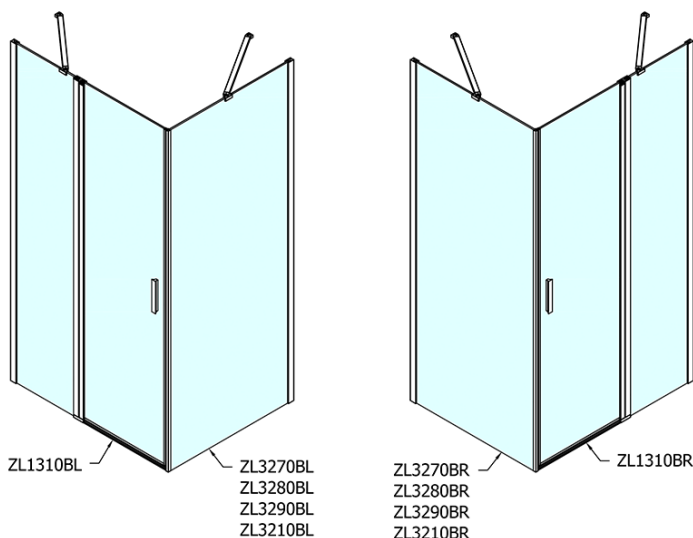

# Produktový list

Objednací kód: **ZL1310BZL3290B**

**Zoom Line Black obdélníkový sprchový kout**  
**1000x900mm L/P varianta**

	B
ZL1310B-ZL3270B	670-690
ZL1310B-ZL3280B	770-790
ZL1310B-ZL3290B	870-890
ZL1310B-ZL3210B	970-990