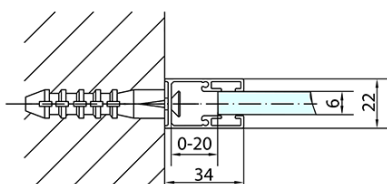

# Produktový list

Objednací kód: **ZL1310BZL3290B**

**Zoom Line Black obdélníkový sprchový kout**  
**1000x900mm L/P varianta**

	B
ZL1310B-ZL3270B	670-690
ZL1310B-ZL3280B	770-790
ZL1310B-ZL3290B	870-890
ZL1310B-ZL3210B	970-990